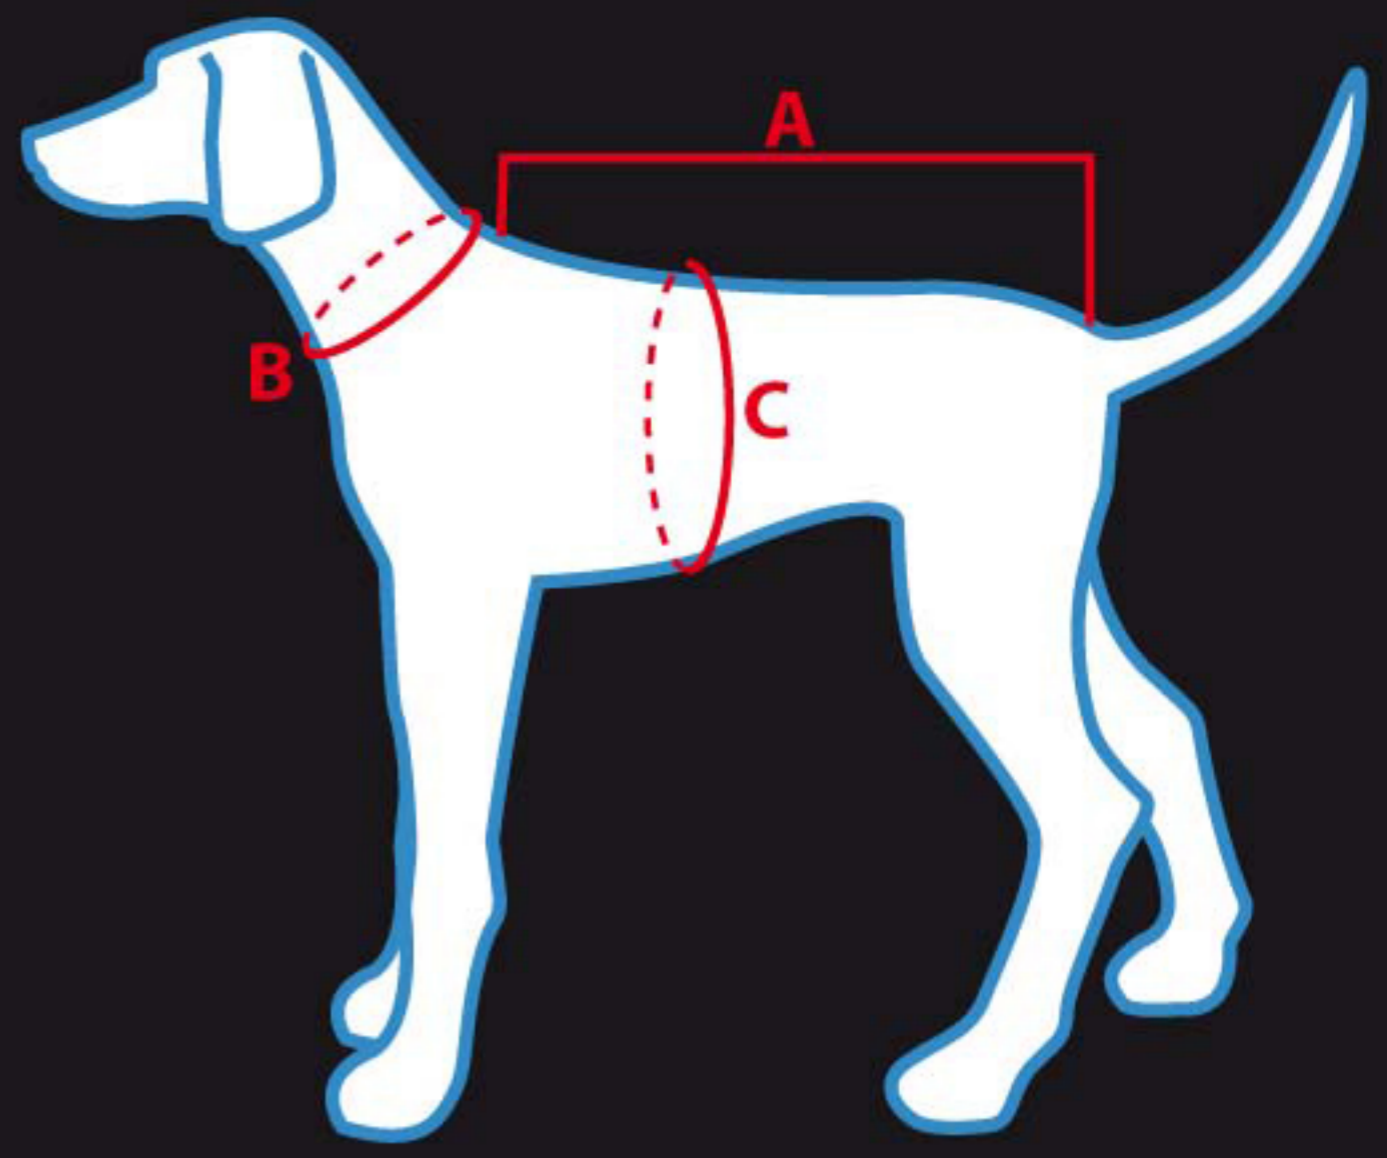

rukka[®]
 PROTECTED
 IN EVERY
 WEATHER **PETS**

60400 201 J
 STREAM RAINCOAT

SIZE	A BACK LENGHT		B NECK		C BODY GIRTH	
	cm	inch	cm	inch	cm	inch
24	24	9½"	24	9½"	38	15"
27	28	11"	27	10½"	40,5	16"
30	31	12"	30,5	12"	43	17"
33	34	13½"	34	13½"	46	18"
36	37	14½"	37	14½"	50	19½"
40	41	16"	41,5	16½"	56	22"
42	43	17"	43,5	17"	62	24½"
45	46	18"	47	18½"	68	26½"
50	51	20"	51,5	20½"	82	32"
55	56	21½"	57	22½"	86	34"
60	61	23½"	62,5	24½"	88	34½"
65	66	26"	68	26½"	92	36"
70	71	28"	73	28½"	94	37"
75	76	30"	78	30½"	97	38"
80	81	31"	86	34"	102	41"